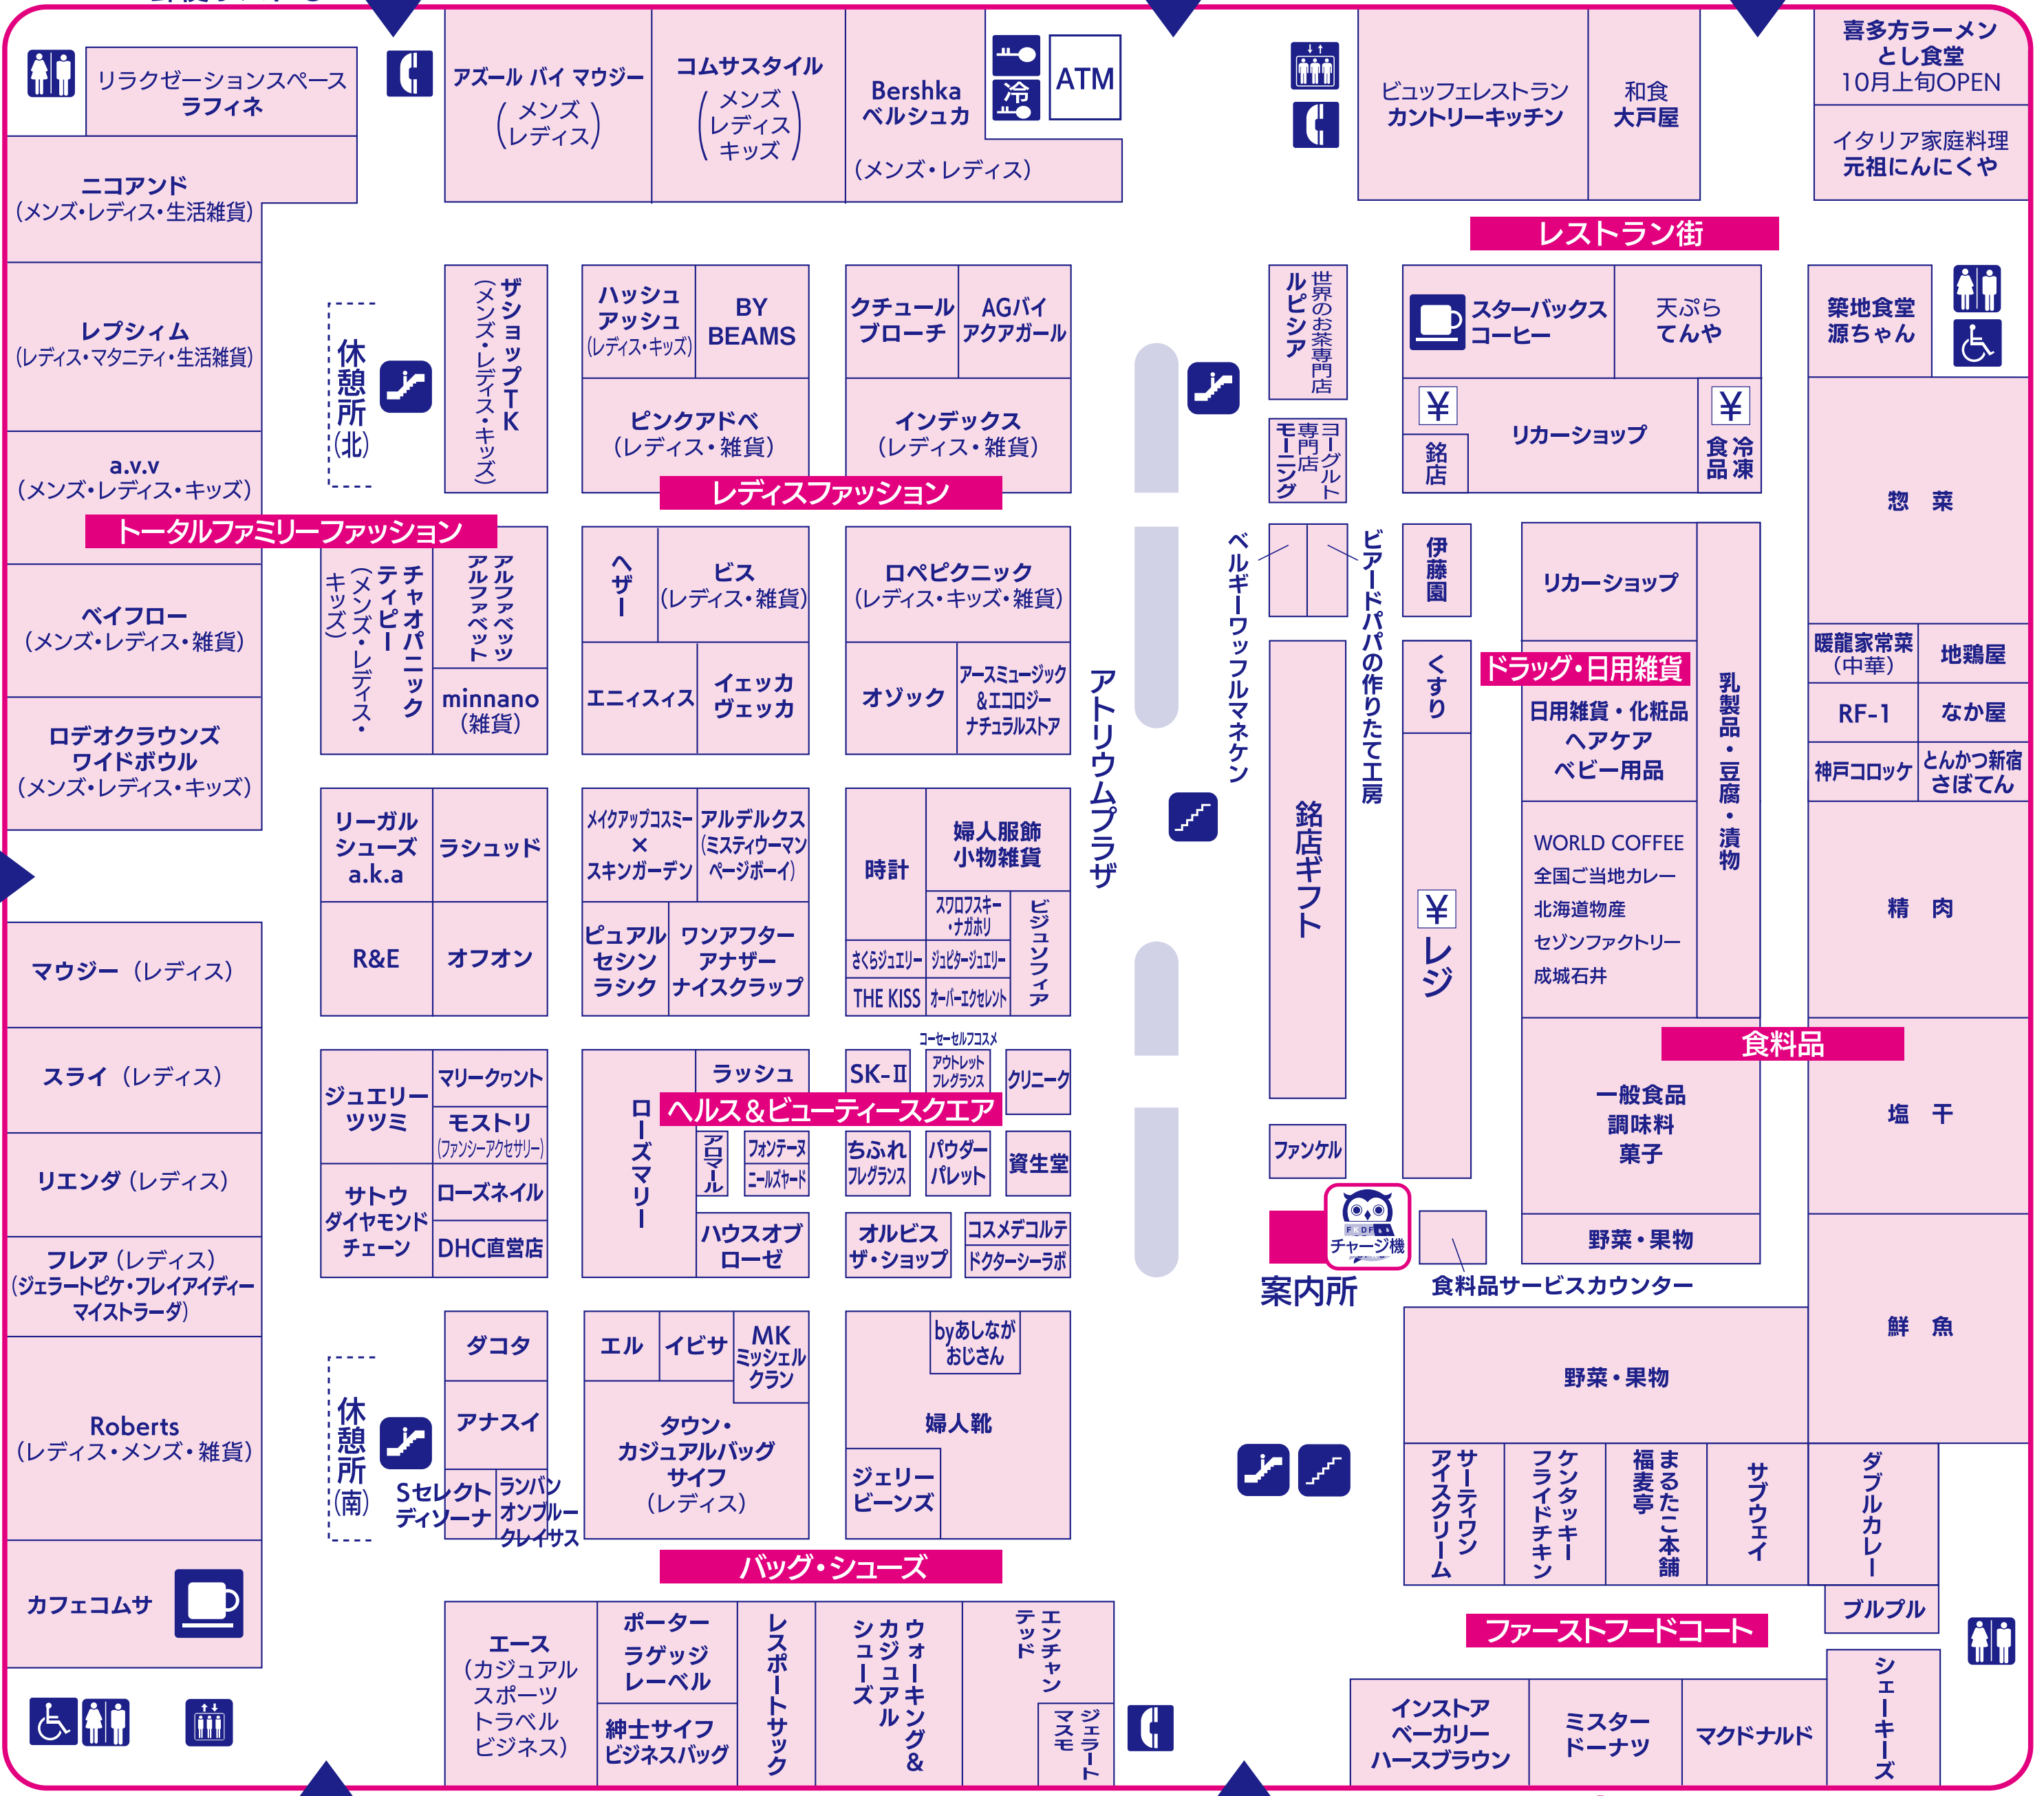

- エレベーター
- エスカレーター
- 階段
- 化粧室
- 多目的化粧室
- 喫茶
- コインロッカー
- 保冷ロッカー
- 公衆電話

インターパークビレッジ・スタジアム
IPSステージ・IPSスポーツクラブ
MOVIX宇都宮

郵便ポスト ● **北側西入口** **北側中央入口** **レストラン入口**

西側入口

タクシー乗り場 ● **正面西側入口** **インターパーク大階段** **正面東側入口** ● 無料シャトルバス乗り場

4

宝くじショップ

インターパーク大階段

正面東側入口

無料シャトルバス乗り場